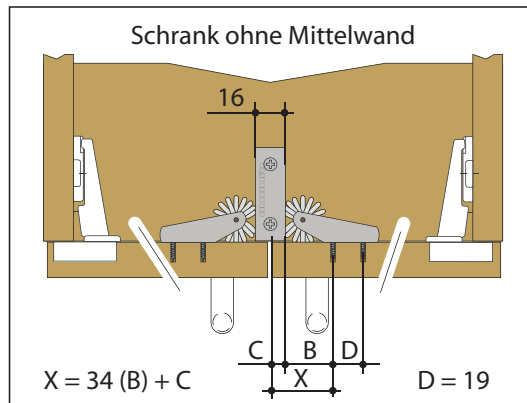

DAS EINTEILIGE MULTI-TALENT FÜR VIELFÄLTIGE ANWENDUNGSZWECKE

p
a
t
e
n
t
s

p
e
n
d
i
n
g

Produktvideos auf:
www.aht-beschlaege.de

DAISY CATCH, der einteilige Schnäpper, der für eine schnelle und einfache Montage entwickelt wurde und welcher auf simple Weise als Zuhaltung für verschiedenste Anwendungen eingesetzt werden kann. Das einzigartige weiche und drehbare Rädchen macht ein zusätzliches Teil im Schrank (wie bei sonst üblichen Schnäppern) überflüssig.

DAISY CATCH sorgt u.a. für einen dauerhaft gleichmäßigen Türspalt und verhindert das Absenken von Türen.

DAISY CATCH-INLINE ggf. in Verbindung mit dem **EASY CLEAT**, ist die Lösung für innenliegende Türen oder Schränke ohne Mittelwand.