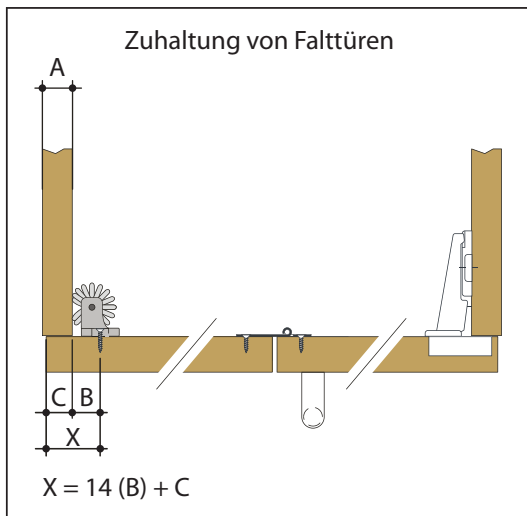

DAS EINTEILIGE MULTI-TALENT FÜR VIELFÄLTIGE ANWENDUNGSZWECKE

p
a
t
e
n
t
s

p
e
n
d
i
n
g

Produktvideos auf:
www.aht-beschlaege.de

DAISY CATCH, der einteilige Schnäpper, der für eine schnelle und einfache Montage entwickelt wurde und welcher auf simple Weise als Zuhaltung für verschiedenste Anwendungen eingesetzt werden kann. Das einzigartige weiche und drehbare Rädchen macht ein zusätzliches Teil im Schrank (wie bei sonst üblichen Schnäppern) überflüssig.

DAISY CATCH sorgt u.a. für einen dauerhaft gleichmäßigen Türspalt und verhindert das Absenken von Türen.

DAISY CATCH-INLINE ggf. in Verbindung mit dem **EASY CLEAT**, ist die Lösung für innenliegende Türen oder Schränke ohne Mittelwand.