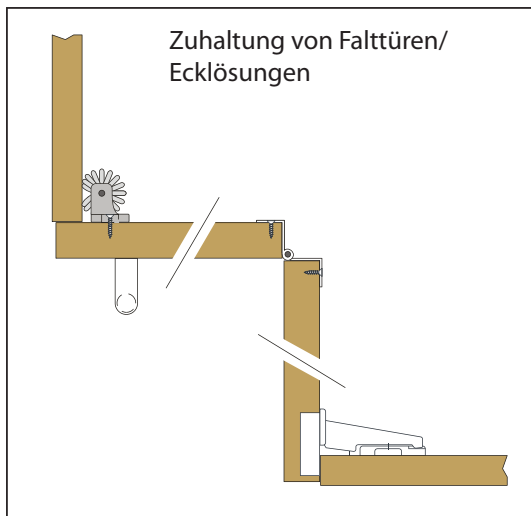

DAS EINTEILIGE MULTI-TALENT FÜR VIELFÄLTIGE ANWENDUNGSZWECKE

p
a
t
e
n
t
s

p
e
n
d
i
n
g

Produktvideos auf:
www.aht-beschlaege.de

DAISY CATCH, der einteilige Schnäpper, der für eine schnelle und einfache Montage entwickelt wurde und welcher auf simple Weise als Zuhaltung für verschiedenste Anwendungen eingesetzt werden kann. Das einzigartige weiche und drehbare Rädchen macht ein zusätzliches Teil im Schrank (wie bei sonst üblichen Schnäppern) überflüssig.

DAISY CATCH sorgt u.a. für einen dauerhaft gleichmäßigen Türspalt und verhindert das Absenken von Türen.

DAISY CATCH-INLINE ggf. in Verbindung mit dem **EASY CLEAT**, ist die Lösung für innenliegende Türen oder Schränke ohne Mittelwand.